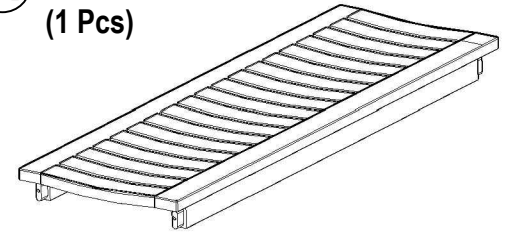

## Classic 5' Bench (DN3050)

**A** Top  
(1 Pcs)

**B** Leg  
(2 Pcs L&R)